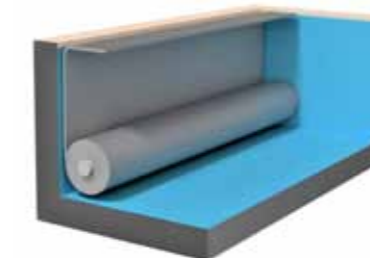

Am Beckenboden ohne Verkleidung