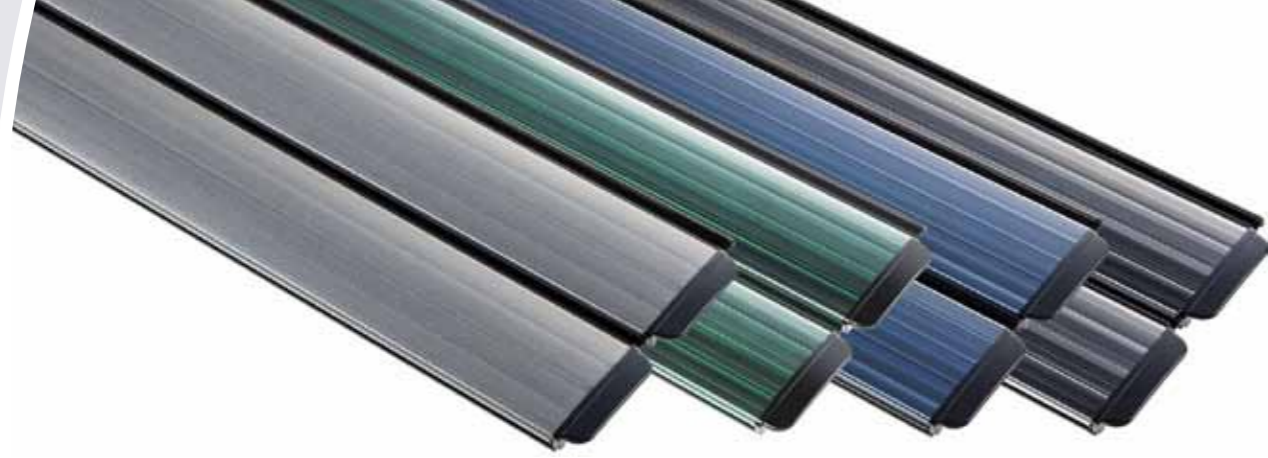

TOPRAS

ROLLLADENABDECKUNG SCHUTZ UND SICHERHEIT

Die TOPRAS Poolabdeckungen schützen nicht nur vor Verschmutzung durch Pflanzen und Tiere, Staub und anderen Umwelteinflüssen, sondern tragen erheblich dazu bei, dass Sie eine hohe Wasserqualität und angenehme Badetemperaturen genießen können.

Bei unseren Solarpanelen und transparenten Lamellen erfolgt die Erwärmung des Wassers durch die optimale Ausnutzung der Sonnenenergie zum Nulltarif.

Bis zu 75 % des Energieverlustes am Pool wird durch Wasserverdunstung verursacht. Mit einer Rollladenabdeckung wird die Verdunstung effektiv verhindert und das energieintensive Nachfüllen, Erwärmen und Aufbereiten des Wassers entfällt.

ARGUMENTE, DIE SOFORT ÜBERZEUGEN

- Längerer Badespaß, durch höhere Wassertemperatur
- Minimaler Einsatz von Chemie für ein gesundes Badevergnügen
- Zertifizierter Hagelschutz für Beständigkeit bei jedem Wetter
- Solarausführung möglich
- Individuelle Maßanfertigung und nachträgliche Installation
- Hoher Schutz vor Verschmutzung und Hineinfallen von Mensch und Tier