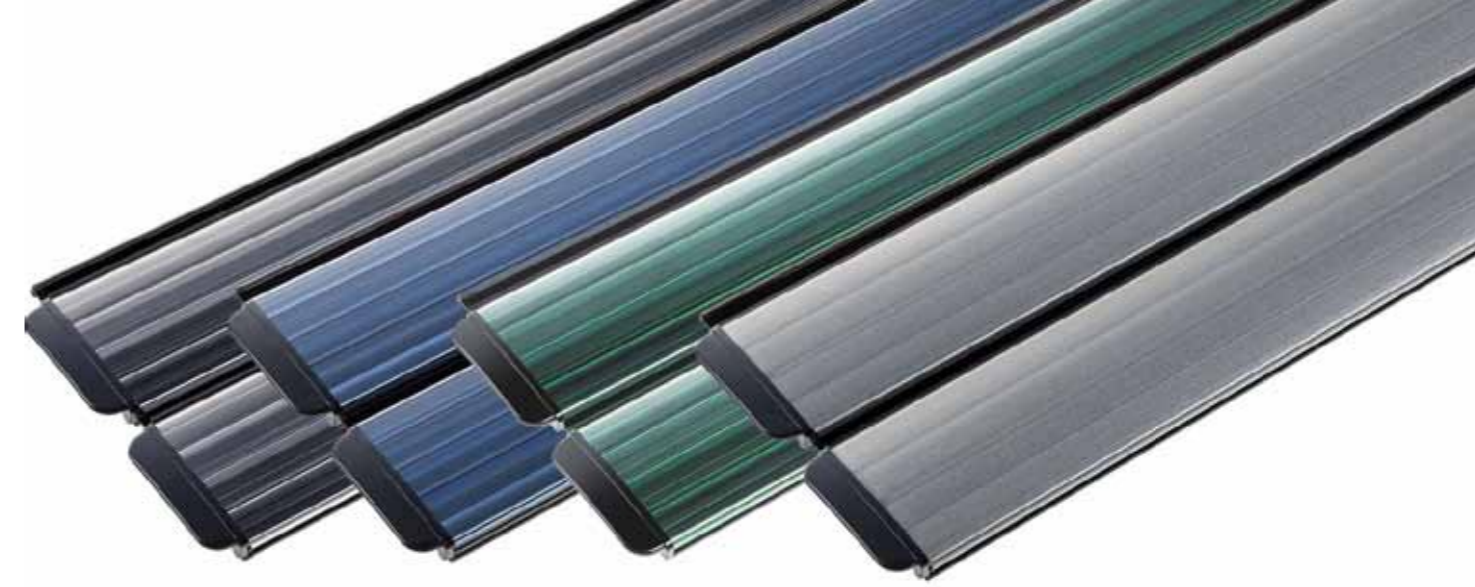

- Selbstreinigung und lange Haltbarkeit der Abdeckung durch wendbares Profil
- Sehr edle Optik durch kaum sichtbare Fuge zwischen den Lamellen
- Einsatz auch bei speziellen Becken-Geometrien (Freiformbecken, Ovalbecken, etc.)
- Minimaler Wickeldurchmesser durch höchste Flexibilität
- Erhältlich in den Farben grau, hellblau, cappuccino, weiß und transparent

## ROLLMATIC-PVC – DAS UNIVERSELLE PROFIL

Geniessen Sie die Vorteile der bewährten Rollmatic-Abdeckung aus Hart-PVC zu einem unschlagbaren Preis-Leistungs-Verhältnis!

- Endkappen in zwei Ausführungen für jede Einbausituation
- Flügel-Endkappe – Bestens geeignet für Folienbecken
- Clip-Endkappe – Für die einfache Einschubmontage
- Endkappen in den Farben der Profile (bei farbigen Profilen)
- Sehr robust: Hagelwiderstandsklassen bis zu HW 3 (weiß)
- Erhältlich in den Farben cappuccino, weiß, grau, hellblau, transparent und solar

## ROLLMATIC POLYCARBONAT – DAS PREMIUM-PROFIL

Polycarbonat – die beste Lösung in Sachen Wärmeformbeständigkeit und Festigkeit. Zusätzlich zum UV-Schutz im Inneren des Materials sind unsere Polycarbonat-Profile mit einer UV-Schutzschicht an der Oberfläche ausgestattet. Diese schützt vor vorzeitiger Vergilbung und Versprödung des Materials.

- Äußerst robust: Hagelwiderstandsklassen bis zu HW 5 (solar gebläut)
- Erhältlich in den Farbvarianten solar silber, solar grün, solar gebläut, solar glasklar, transparent glasklar und transparent gebläut