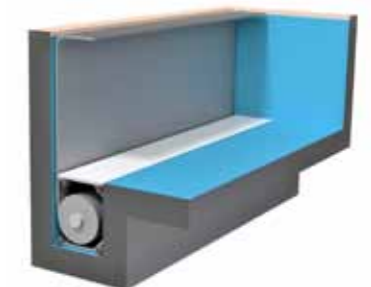

Im Bodenschacht mit Verkleidung