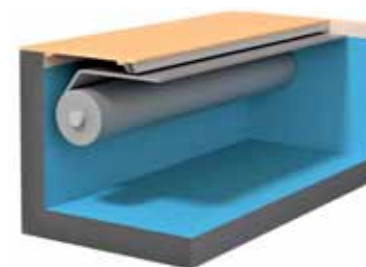

## EINBAUMÖGLICHKEITEN PASSENDE LÖSUNGEN FÜR JEDEN POOL

Es gibt viele Lösungen zur perfekten Integration des Aufrollsystems: Ob unterflur oder überflur, ob bereits bei der Planung oder auch beim nachträglichen Einbau – Die TOPRAS-Aufrollsysteme lassen hinsichtlich Funktion, Wartung und Design keine Wünsche offen. In Verbindung mit einer Randauflage unterhalb des Wasserspiegels und in Kombination mit einer Sicherheitsvorrichtung erreichen Sie größtmögliche Sicherheit.

Unser Team unterstützt Sie gerne bei der Planung.

Am Beckenboden mit Verkleidung

Am Beckenboden ohne Verkleidung

Im Bodenschacht mit Verkleidung

Obenliegend mit Abdeckung

Im Rucksackschacht

Im obenliegenden Rucksackschacht

## AUFROLLSYSTEME – ÖFFNEN UND SCHLIESSEN VOLLAUTOMATISCH

Die Rollladenabdeckung ist die komfortabelste Lösung, Ihr Becken gegen Verschmutzung und Energieverlust zu schützen. Das Auf- und Abrollen wird elektronisch gesteuert, auf Wunsch mittels Funksteuerung. Die leichte Bedienung motiviert zum konsequenten Abdecken Ihres Pools. Maximale Energieeinsparung per Knopfdruck.