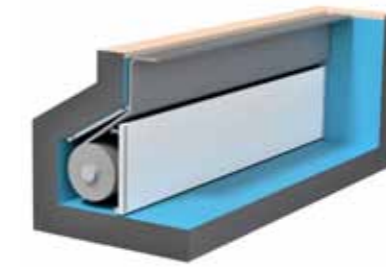

## EINBAUMÖGLICHKEITEN PASSENDE LÖSUNGEN FÜR JEDEN POOL

Es gibt viele Lösungen zur perfekten Integration des Aufrollsystems: Ob unterflur oder überflur, ob bereits bei der Planung oder auch beim nachträglichen Einbau – Die TOPRAS-Aufrollsysteme lassen hinsichtlich Funktion, Wartung und Design keine Wünsche offen. In Verbindung mit einer Randauflage unterhalb des Wasserspiegels und in Kombination mit einer Sicherheitsvorrichtung erreichen Sie größtmögliche Sicherheit.

Unser Team unterstützt Sie gerne bei der Planung.

Am Beckenboden mit Verkleidung

Am Beckenboden ohne Verkleidung

Im Bodenschacht mit Verkleidung

Obenliegend mit Abdeckung

Im Rucksackschacht

Im obenliegenden Rucksackschacht

## AUFROLLSYSTEME – ÖFFNEN UND SCHLIESSEN VOLLAUTOMATISCH

Die Rollladenabdeckung ist die komfortabelste Lösung, Ihr Becken gegen Verschmutzung und Energieverlust zu schützen. Das Auf- und Abrollen wird elektronisch gesteuert, auf Wunsch mittels Funksteuerung. Die leichte Bedienung motiviert zum konsequenten Abdecken Ihres Pools. Maximale Energieeinsparung per Knopfdruck.