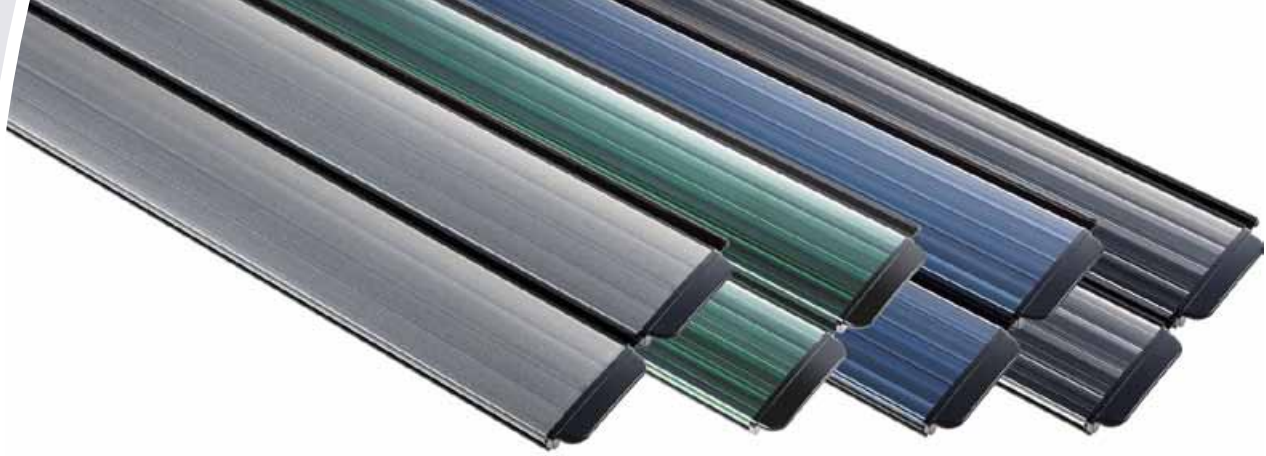

TOPRAS

COPERTURA A TAPPARELLA PROTEZIONE E SICUREZZA

Le coperture per piscine TOPRAS non solo proteggono dall'inquinamento di piante animali, polvere e altri influssi ambientali, ma contribuiscono anche in modo significativo a garantire un'elevata qualità dell'acqua e temperature di balneazione piacevoli.

Con le doghe solari e lamelle trasparenti, l'acqua viene riscaldata attraverso l'energia solare a costo zero.

Fino al 75% della perdita di energia della piscina è causata dall'evaporazione dell'acqua. Con una copertura a tapparella, l'evaporazione viene bloccata riducendo i costi di reintegro acqua e riscaldamento, nonché il consumo di prodotti chimici.