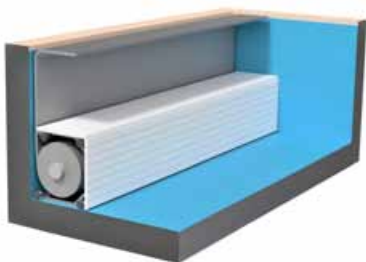

OPZIONI DI INSTALLAZIONE

SOLUZIONI ADATTE PER OGNI PISCINA

Molte sono le soluzioni per la perfetta integrazione del sistema avvolgibile: Sia con montaggio sottopavimento o sovrappavimento, sia realizzandolo in fase di progetto o in un secondo momento, i sistemi avvolgibili TOPRAS garantiscono funzionalità, e design. Un supporto supplementare sui bordi sotto il livello dell'acqua e un dispositivo di sicurezza, rendono la copertura del tutto sicura.

Il nostro team sarà lieto di aiutarti con la progettazione.

A pavimento con rivestimento immerso