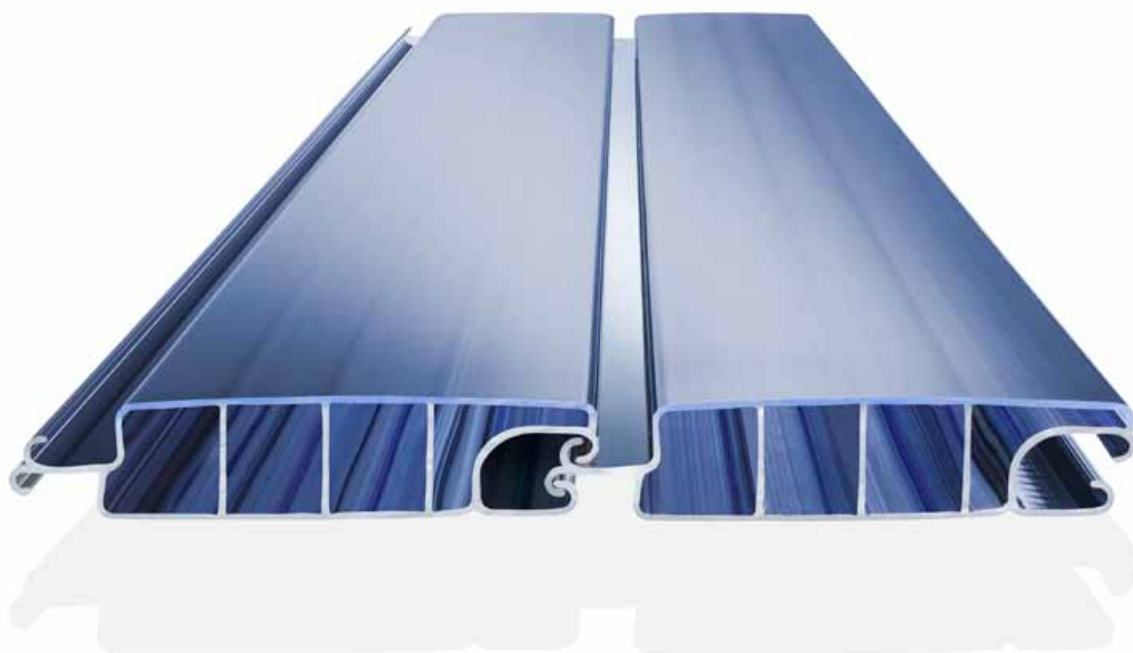

ROLLMATIC PC-PRO – IL PROFILO DI FASCIA ALTA

Policarbonato: la migliore soluzione in termini di termostabilità e resistenza.
La doga TOPRAS Rollmatic PC-PRO offre un'estrema resistenza ai raggi UV
insieme alla migliore protezione contro le alghe.

- Camera con ganci neri per una protezione ottimale contro le alghe
- Doppio gancio per una connessione sicura anche in situazioni di installazione complicate
- Estremamente robusto: classi di resistenza alla grandine fino a HW 4 (solar blu)
- Disponibile nei colori solar clear, solar blu, solar green e solar silver