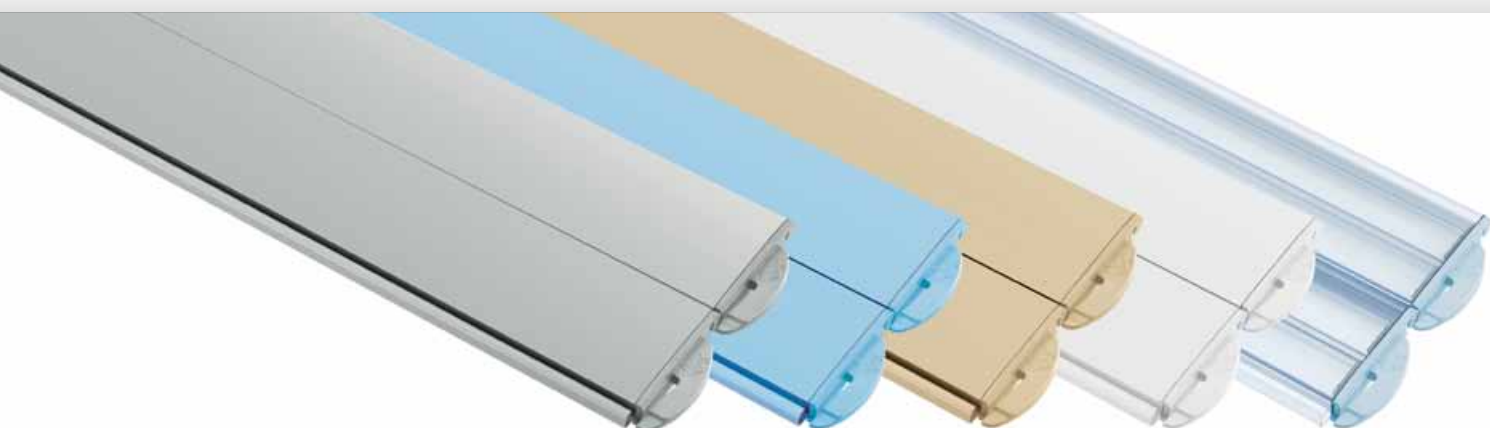

## ENERGIA GRATIS

Estendi la tua stagione balneare con i nostri profili solari. L'acqua viene ulteriormente riscaldata dai raggi del sole proteggendo l'ambiente!

## DUOTHERM – IL PROFILO SOTTILE

Le doghe con due camere a profilo chiuso possono essere avvolte in modo particolarmente stretto grazie alla geometria curva e alle dimensioni ridotte.

- Ideale per sistemi già esistenti dove lo spazio è limitato e stretto
- Perfetto per piscine più piccole e sistemi fuori terra Prezzo di acquisto vantaggioso
- Tappi terminali nei colori delle doghe
- Disponibile nei colori grigio, azzurro, cappuccino e bianco

## TWIST – IL PROFILO AGILE

Nelle piscine simmetriche le doghe possano essere rigirate. La forma compatta e la struttura della camera con ganci permette un diametro di avvolgimento più piccolo, il che costituisce un vantaggio per le piscine di grandi dimensioni, il vano di alloggiamento risulterà comunque stretto.