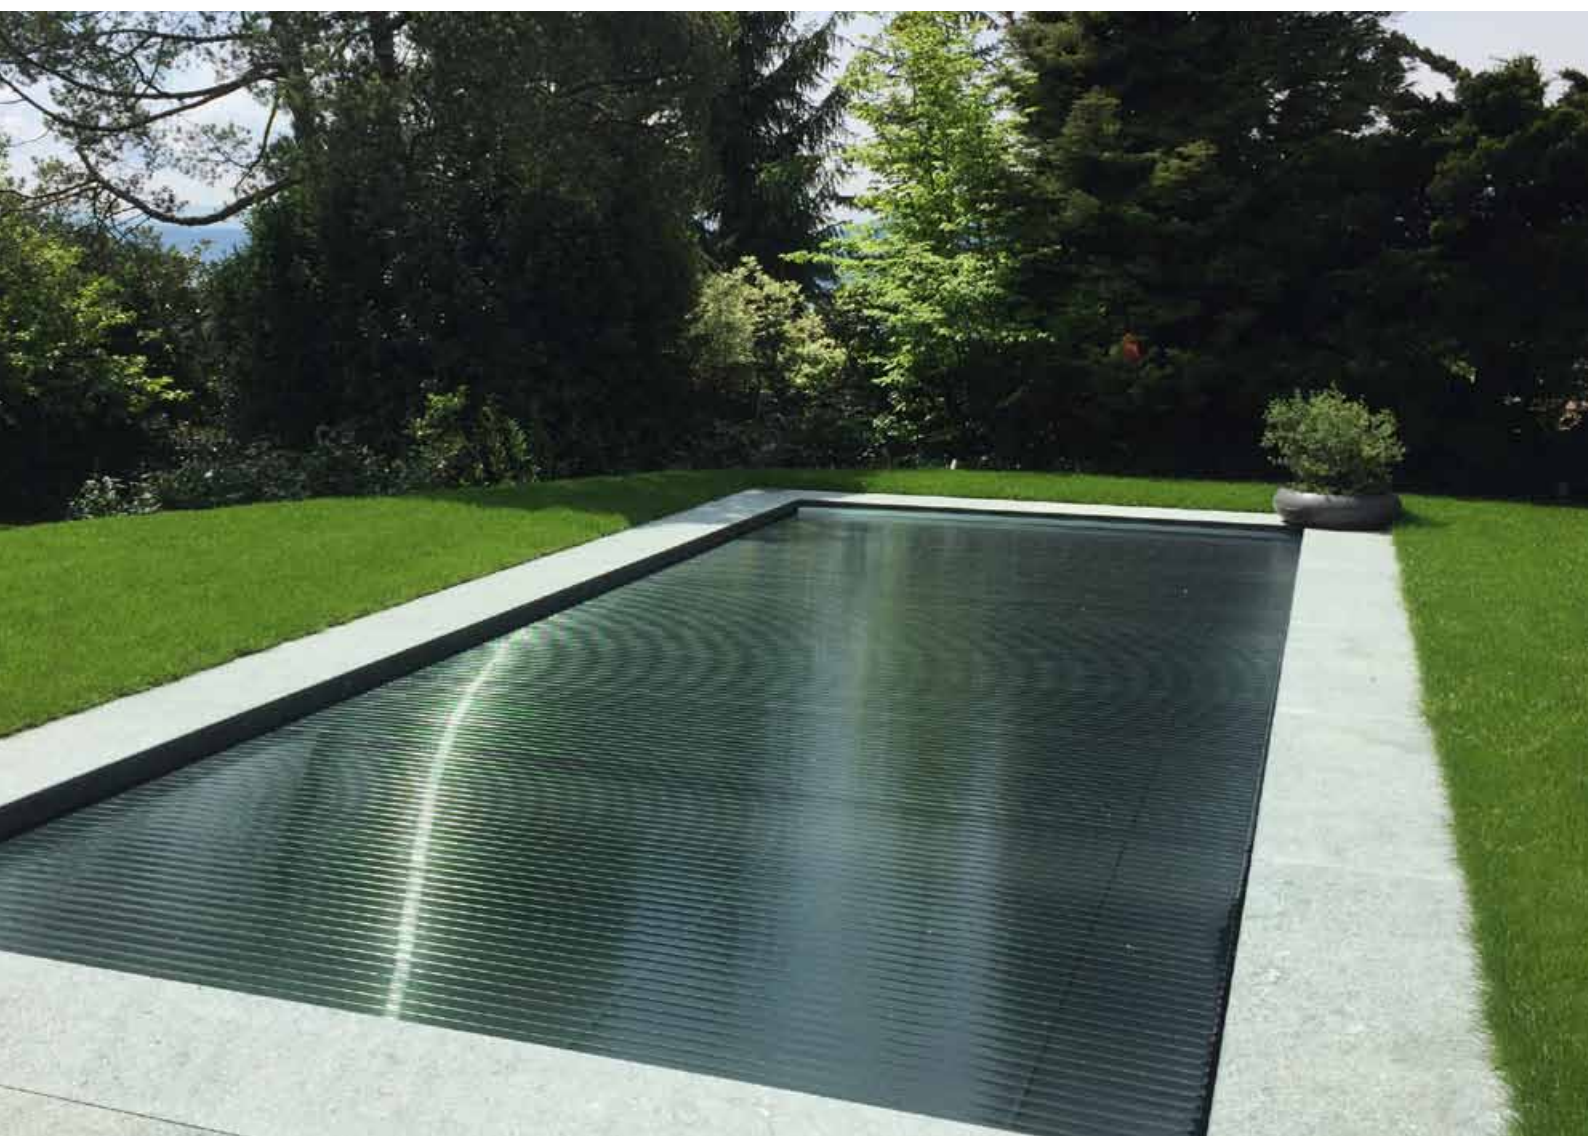

ROLLMATIC POLYCARBONAT – IL PROFILO PREMIUM

Policarbonato: la migliore soluzione in termini di termostabilità e resistenza. Oltre alla protezione dai raggi UV all'interno del materiale, Le nostre doghe in policarbonato sono dotate di uno strato di protezione dai raggi UV sulla superficie. Questo protegge dall'ingiallimento prematuro e dall'infragilimento del materiale.

- Estremamente robusto: classi di resistenza alla grandine fino a HW 5 (solar blu)
- Disponibile nei colori solar silver, solar green, solar blu, solar crystal clear, trasparente crystal clear e trasparente blu