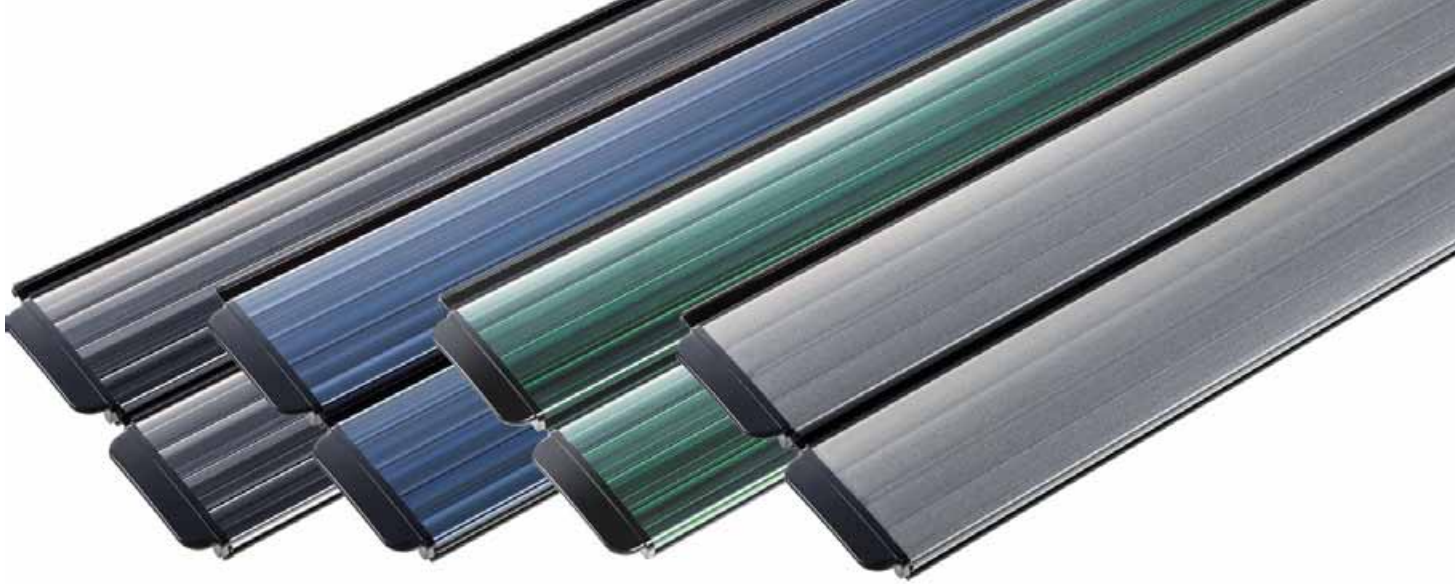

## VANTAGGIO DELLA VERSIONE SOLARE

Grazie al lato inferiore nero la radiazione ultravioletta viene ridotta al minimo in vasca. La crescita di alghe e la formazione di biofilm sono così quasi completamente eliminati.

## ROLLMATIC-PVC – IL PROFILO UNIVERSALE

Goditi i vantaggi delle coperture Rollmatic in PVC rigido con un imbattibile rapporto qualità-prezzo!

- Tappi terminali in due versioni per ogni situazione di installazione
- Tappi terminali con alette - Ideale per piscine con rivestimento in Pvc
- Tappo terminale a clip - Per un montaggio facile
- Tappi terminali nei colori delle doghe (per doghe colorate)
- Molto robusta: classi di resistenza alla grandine fino a HW 3 (bianco)
- Disponibile nei colori cappuccino, bianco, grigio, azzurro, trasparente e solare

## ROLLMATIC POLYCARBONAT – IL PROFILO PREMIUM

Policarbonato: la migliore soluzione in termini di termostabilità e resistenza. Oltre alla protezione dai raggi UV all'interno del materiale, Le nostre doghe in policarbonato sono dotate di uno strato di protezione dai raggi UV sulla superficie. Questo protegge dall'ingiallimento prematuro e dall'infragilimento del materiale.

- Estremamente robusto: classi di resistenza alla grandine fino a HW 5 (solar blu)
- Disponibile nei colori solar silver, solar green, solar blu, solar crystal clear, trasparente crystal clear e trasparente blu