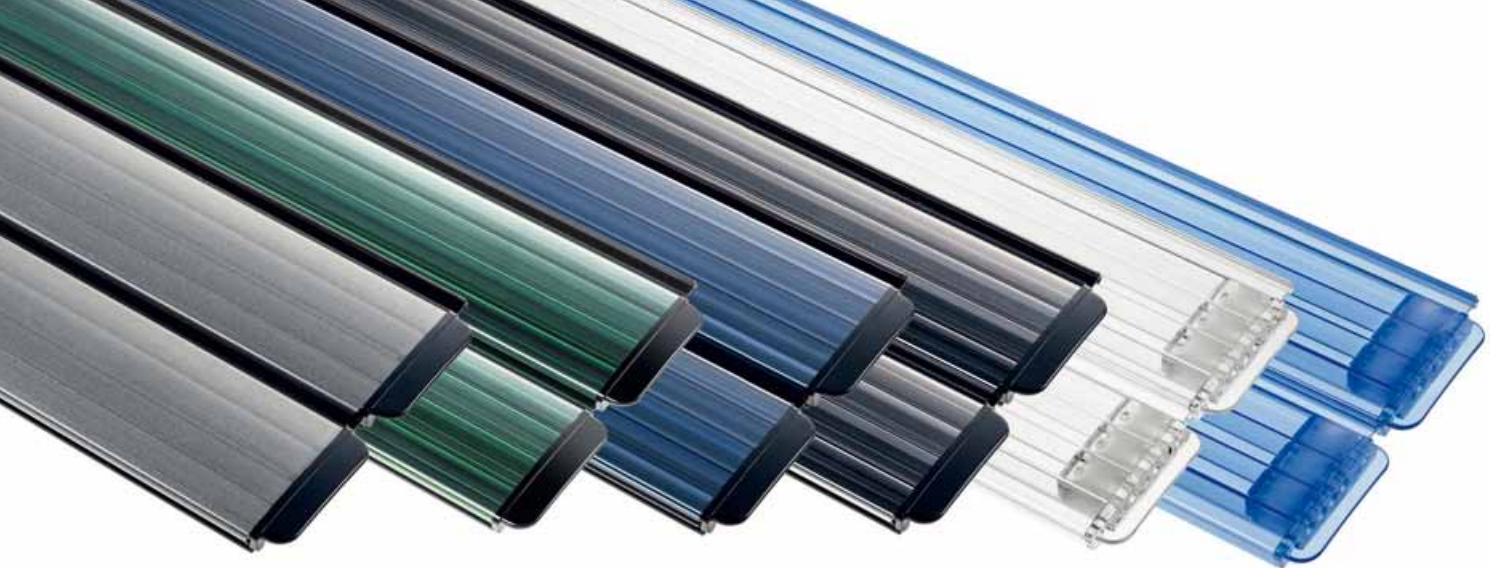

## VANTAGGIO DELLA VERSIONE SOLARE

Grazie al lato inferiore nero la radiazione ultravioletta viene ridotta al minimo in vasca. La crescita di alghe e la formazione di biofilm sono così quasi completamente eliminati.

## ROLLMATIC-PVC – IL PROFILO UNIVERSALE

Goditi i vantaggi delle coperture Rollmatic in PVC rigido con un imbattibile rapporto qualità-prezzo!

- Tappi terminali in due versioni per ogni situazione di installazione
- Tappi terminali con alette - Ideale per piscine con rivestimento in Pvc
- Tappo terminale a clip - Per un montaggio facile
- Tappi terminali nei colori delle doghe (per doghe colorate)
- Molto robusta: classi di resistenza alla grandine fino a HW 3 (bianco)
- Disponibile nei colori cappuccino, bianco, grigio, azzurro, trasparente e solare